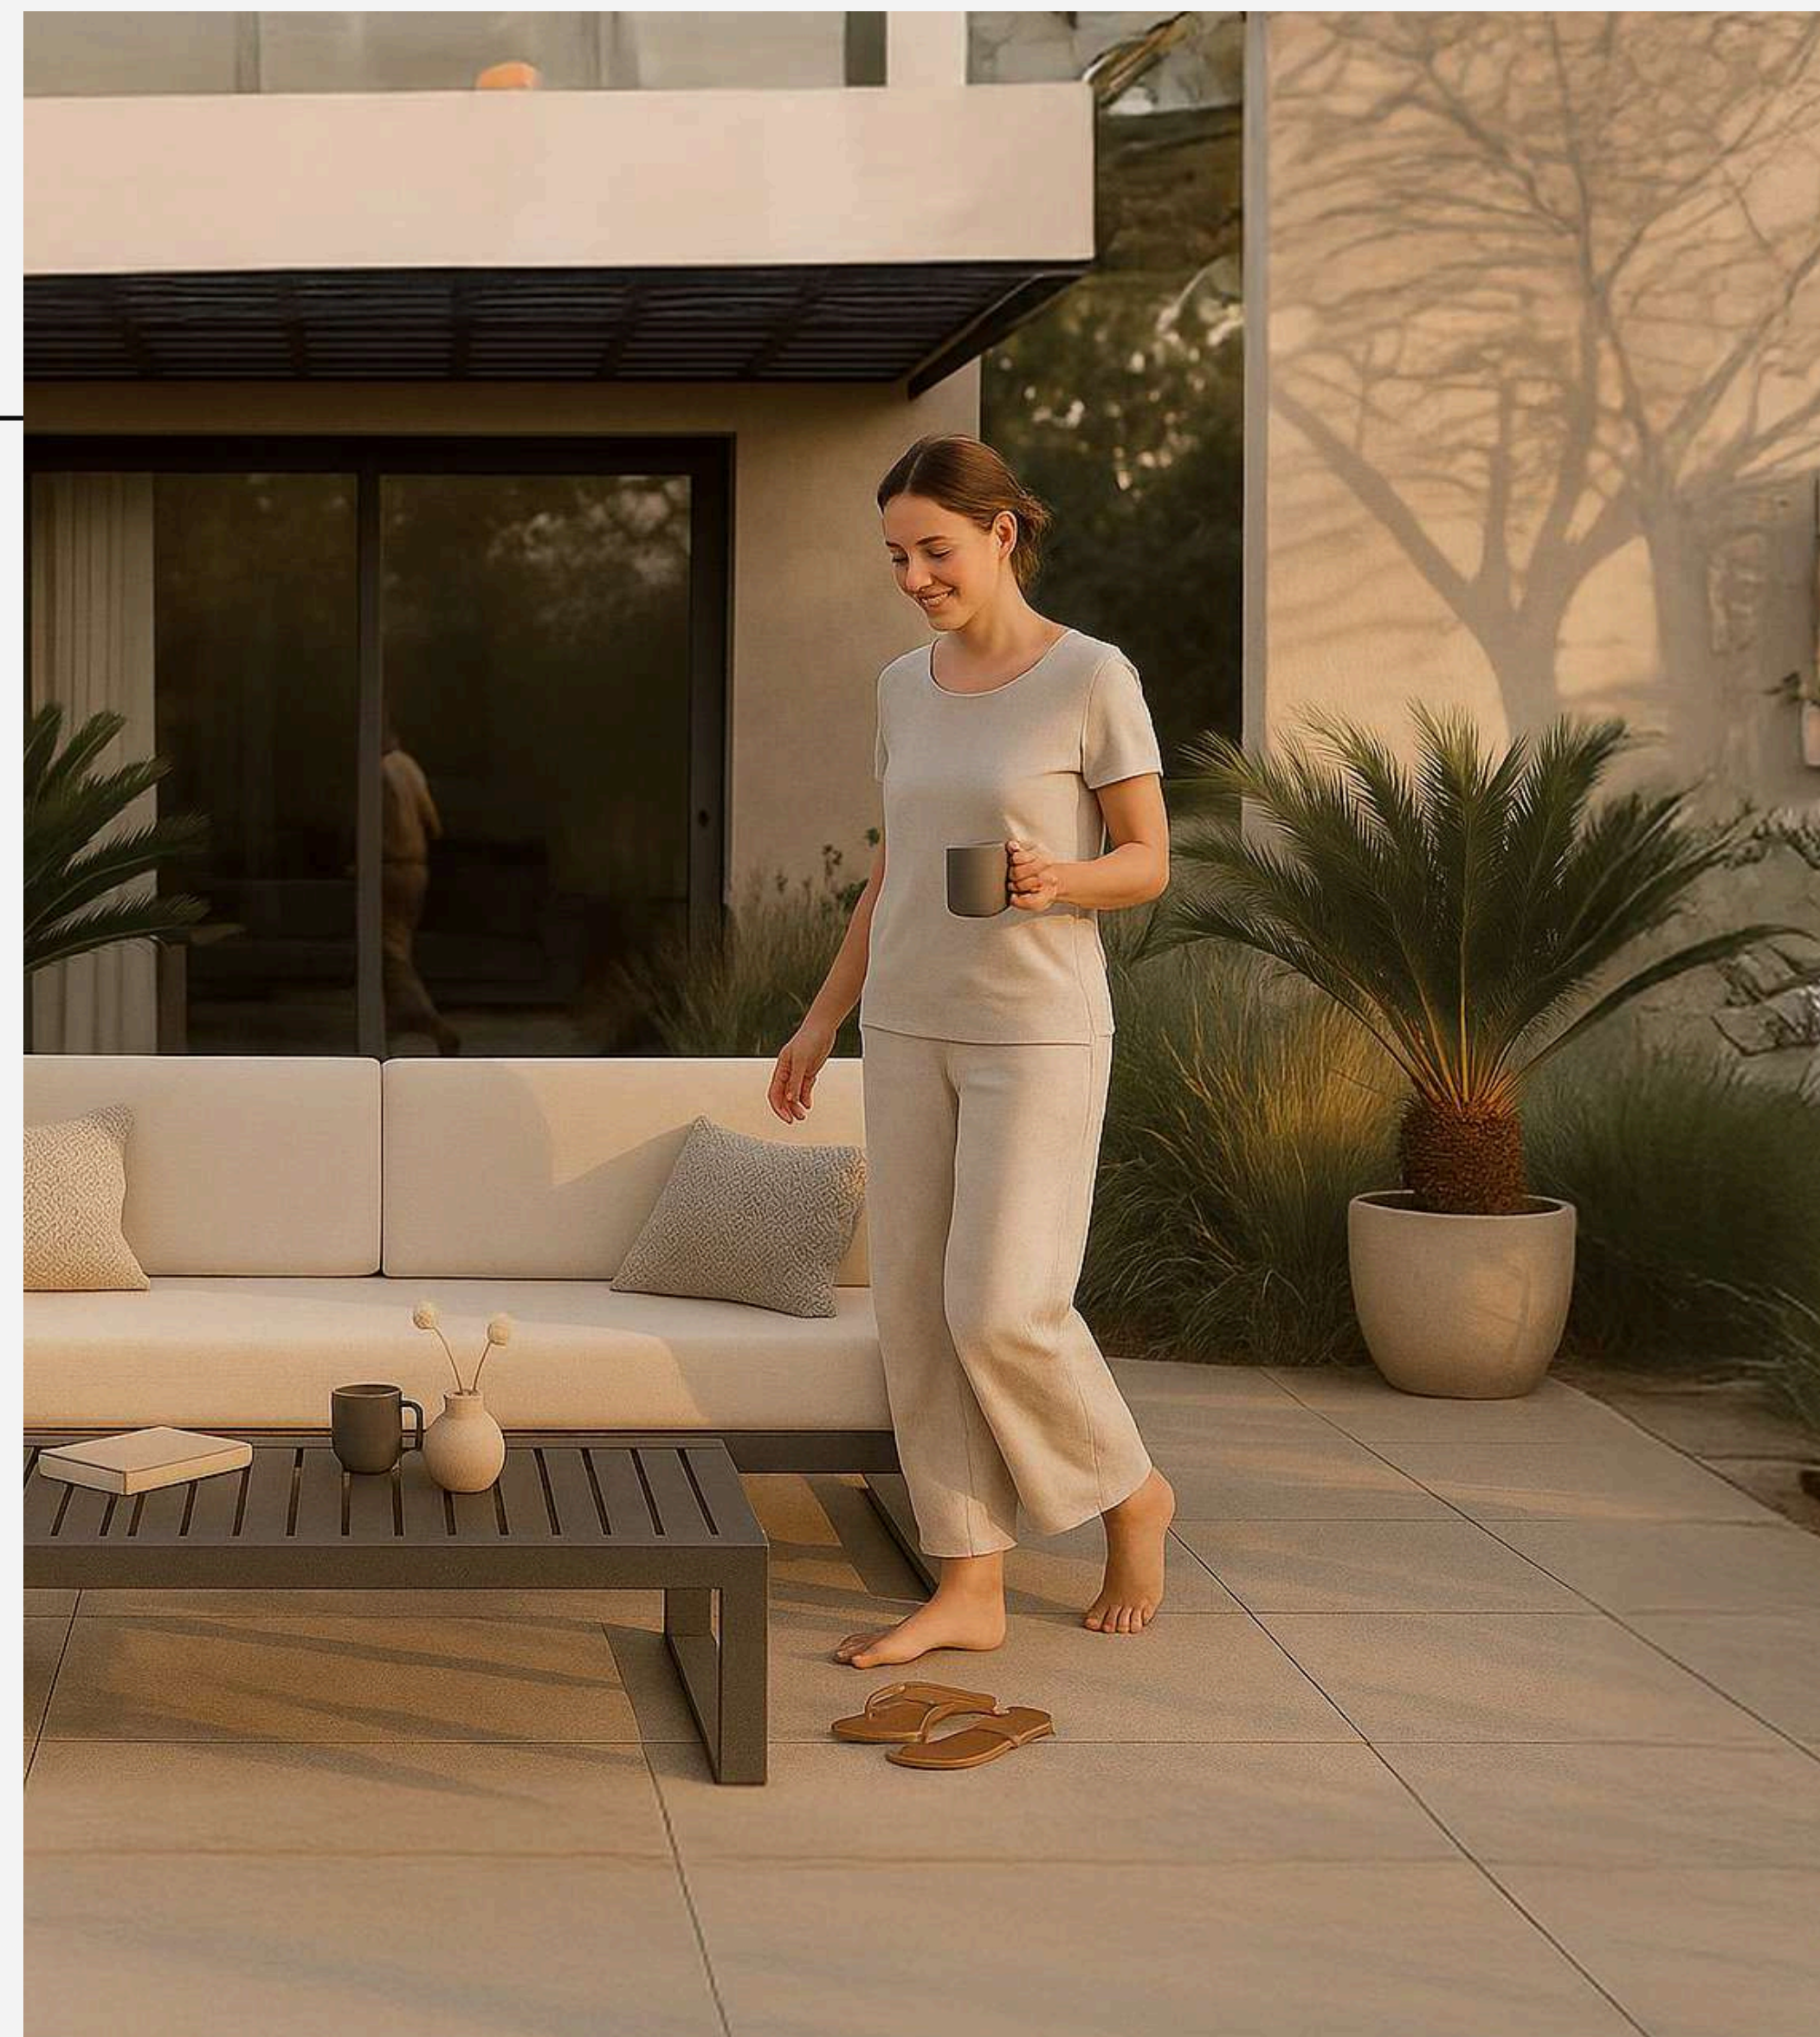

Con líneas limpias y acabados sofisticados, cada pieza ofrece una estética contemporánea que se adapta perfectamente a jardines, terrazas, balcones o áreas lounge. Los cojines, elaborados con telas resistentes al agua y al sol, brindan confort sin comprometer la durabilidad.

Perfectos para quienes buscan estilo, confort y larga vida útil.

set comedor **nerú**

Este conjunto de comedor exterior, compuesto por una mesa rectangular y seis sillas con cojinería en tono neutro, destaca por sus líneas rectas y un diseño moderno y funcional. Pensado para crear espacios de encuentro al aire libre, resulta ideal para terrazas, patios o jardines donde se busque comodidad y estilo en cada comida.

Este conjunto de living, con un sofá de tres plazas, dos sillones individuales y una mesa baja de líneas rectas, mantiene un estilo moderno y sobrio, con una clara intención de ofrecer comodidad en espacios abiertos como jardines o terrazas.

set bar **nerú**

Este conjunto de bar para exterior, formado por una mesa alta rectangular y cuatro banquetas y cojines en tono neutro, ofrece una propuesta moderna y funcional para espacios abiertos. Ideal para terrazas, patios o zonas de reunión, está pensado para disfrutar momentos distendidos al aire libre con comodidad y estilo.