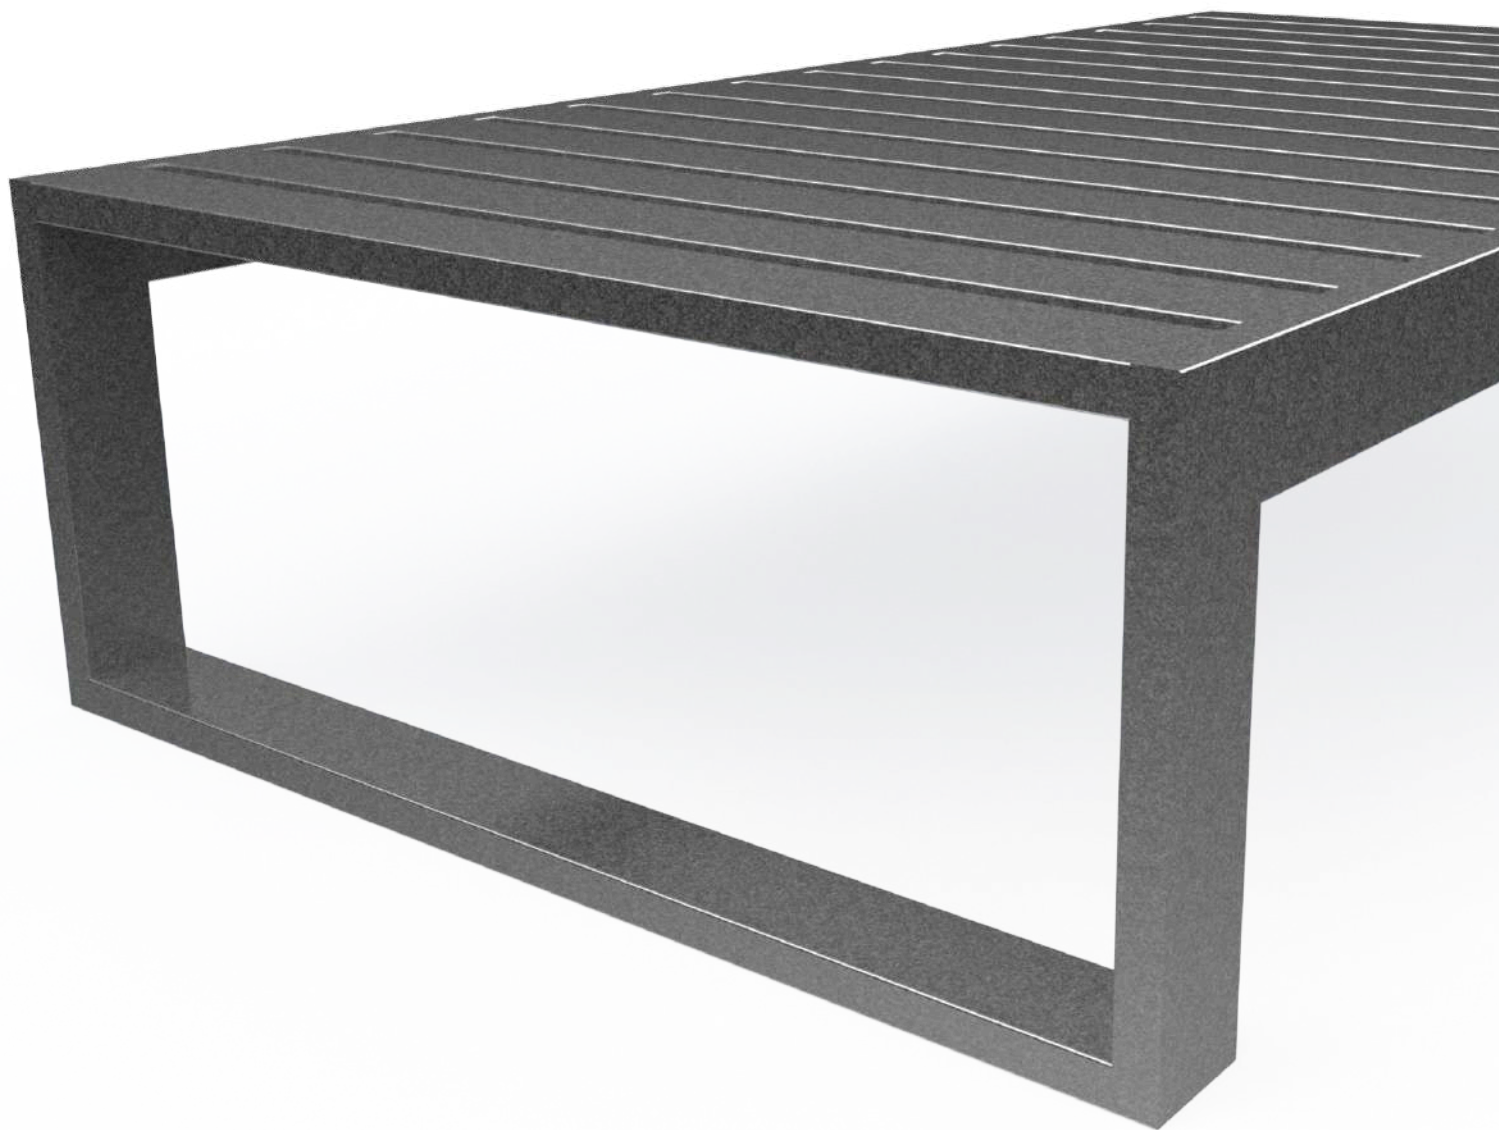

SERIE M | hogar

Hoja de datos

Mesa baja **nerú**

Esta mesa ofrece una estética moderna, resistente y funcional. Su estructura sólida con líneas rectas y superficie ranurada proporciona un diseño contemporáneo que se adapta perfectamente a espacios al aire libre o interiores modernos.

Este producto es ideal para áreas lounge, terrazas, jardines, galerías o recepciones modernas, ofreciendo una solución de mobiliario elegante, resistente y de bajo mantenimiento.

Dimensiones:

- Ancho: 150 cm
- Alto: 35 cm
- Profundidad: 83 cm

Estructura:

Fabricada en perfil de aluminio tratado con pintura epoxi, lo que garantiza una excelente resistencia a la intemperie, a la corrosión y un acabado de gran calidad.

Colores disponibles

Mostrario de pintura